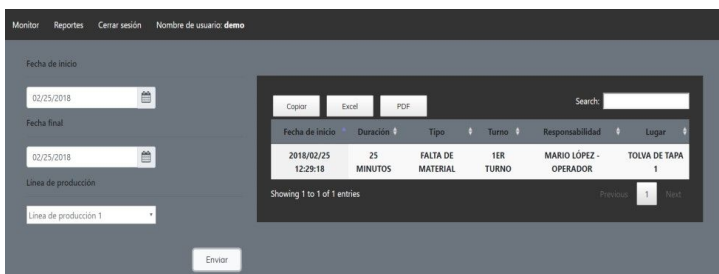

Call **e**ff

Sistema de detección de materiales
 Prevé la falta de material a través de un sistema de alertas basado en sensores y tecnología inalámbrica, reduciendo los tiempos de paro por falta de materia prima y aumentando la productividad.

IoT

Gracias a la arquitectura basada en el internet de las cosas Call-Off muestra la información en tiempo real de forma remota y completamente inalámbrica. Visualiza Call-Off desde una PC, una laptop, una tablet y hasta en un smartphone.

Escalable

Implemente el sistema desde una máquina hasta en varias líneas de producción y consulte toda la información desde el mismo dispositivo de forma remota. Visualice sólo la información necesaria, basta con un usuario y una contraseña.

Instalación Rápida

Sin necesidad de instalar grandes tableros además sensores inalámbricos de fácil configuración.

Amigable con el usuario

Es un sistema muy visual y sencillo de entender, funciona como un semáforo con indicadores que cambian de color dependiendo del estado de la tolva.